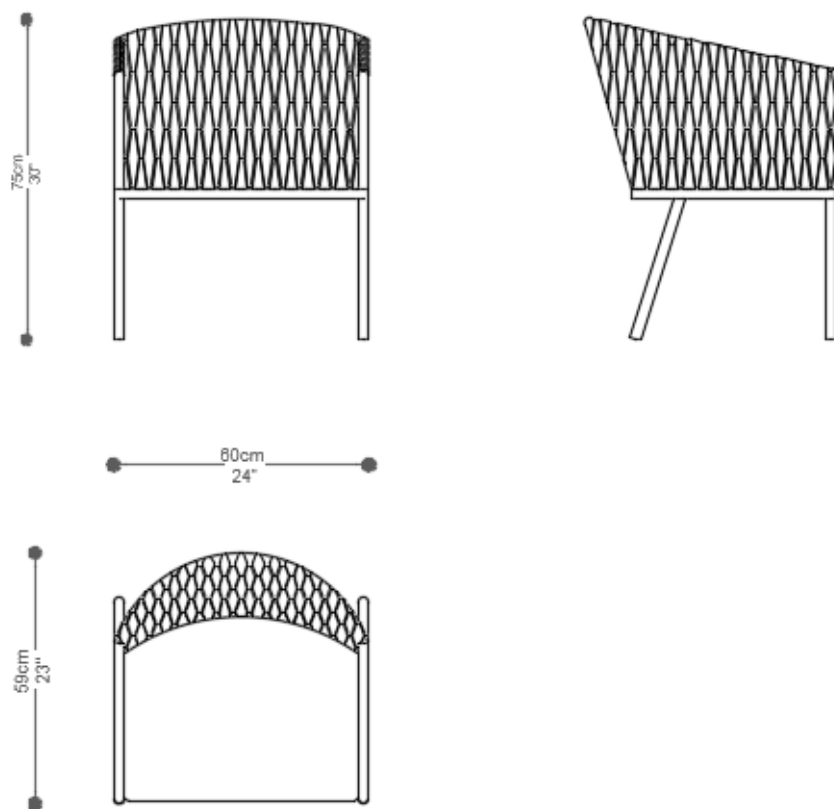

GARANTIA: 1 ano

EMBALAGEM: O produto é embalado em papelão, com bordas e cantos protegidos com cantoneiras de polietileno e envolto em filme plástico.

CADEIRA
ANGRA

BRETON

Diferenciais:

- Estrutura em alumínio pintado nas cores da laca.
- Braço e encosto revestido em corda nas cores do mostruário.

CADEIRA
ANGRA

BRETON

 Estrutura em alumínio pintado nas cores da laca.

Braço e encosto revestido em corda nas cores do mostruário.

Assento em espuma D28 de alta densidade em tecido fornecido.

Medidas podem apresentar leves variações. Nos reservamos o direito de efetuar essas alterações em consulta prévia.